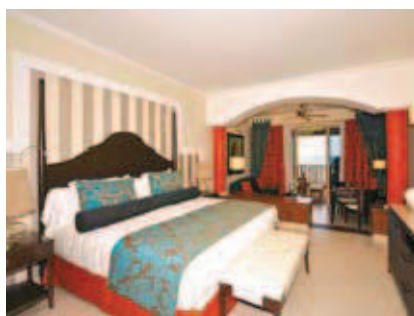

PREÇO BASE POR PESSOA

14 Jul. - 20 Jul.		21 Jul. - 28 Jul.		29 Jul. - 17 Ago.		18 Ago. - 24 Ago.		25 Ago. - 31 Ago.		01 Set. - 07 Set.		08 Set. - 23 Set.		24 Set. - 31 Out.	
7 n.	N.ex.	7 n.	N.ex.	7 n.	N.ex.	7 n.	N.ex.	7 n.	N.ex.	7 n.	N.ex.	7 n.	N.ex.	7 n.	N.ex.
1.282	75	1.347	75	1.481	80	1.347	80	1.252	75	1.243	70	1.192	70	1.185	70
1.432	96	1.498	96	1.632	102	1.404	102	1.331	83	1.331	83	1.280	83	1.273	83
1.558	114	1.624	114	1.758	120	1.529	120	1.457	101	1.457	101	1.406	101	1.398	101
1.942	169	2.007	169	2.141	174	1.913	174	1.840	156	1.840	156	1.789	156	1.782	156